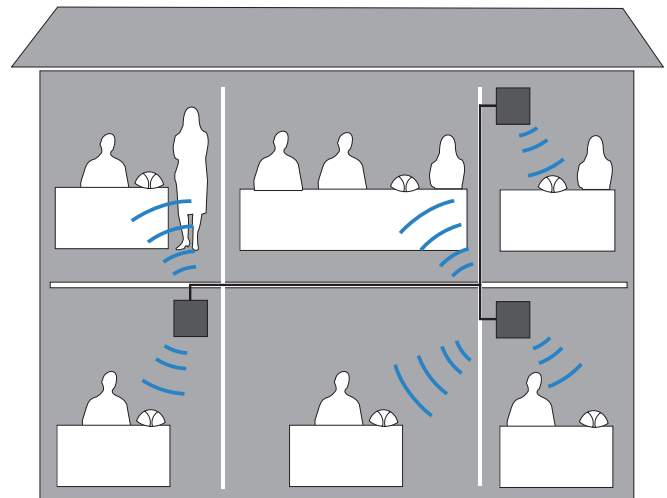

## Eenvoudig vergaderen!

De Konftel 200W is een conferentietelefoon die uw kantoor laat spreken. De draadloze verbinding met een DECT-systeem zorgt voor een grotere veelzijdigheid. Het toestel kan gebruikt worden om vrijwel overal in het gebouw vergaderingen te houden, zonder beperking van de al dan niet aanwezige telefoonaansluitingen. De Konftel 200W kan aangesloten worden op de meeste DECT-systemen. Voor een vergadering sluit u gewoon het voedingssnoer aan en kiest u het nummer van uw gesprekspartner.

Konftel kan een basisstation leveren voor kantoren die niet beschikken over een DECT-systeem. Dit basisstation kan dan aangesloten worden op een analoge aansluiting. Het biedt een draadloze verbinding met een bereik tot 300 meter. Ook andere DECT-toestellen kunnen aangesloten worden op Konftel DECT-basisstations.

### Gebruiksvriendelijke functies

De Konftel 200W beschikt over een toetsenbord met mute-toets, R-toets voor oproepen met meerdere partijen en een menu-toets. Het gebruikersmenu en de radio-ontvangst van het basisstation worden weergegeven op het duidelijke, verlichte grafische display. Met behulp van het gebruikersmenu kiest u op welk basisstation u de Konftel 200W wilt aansluiten. Het telefoonboek in het gebruikersmenu kan tot 50 contacten bewaren, naast het laatst opgeroepen nummer, de volume-instellingen voor de luidsprekers, de datum, de tijd en de oproeptijd.

### Ideaal voor grotere vergaderingen

Er kunnen uitbreidingsmicrofoons aangesloten worden op de Konftel 200W voor een groter bereik en optimale geluidsomstandigheden in grotere vergaderzalen. Het volume van de luidspreker wordt automatisch verhoogd en het bereik wordt verdubbeld, van 30 m<sup>2</sup> naar 70 m<sup>2</sup>. Dit zorgt voor ongeëvenaarde geluidskwaliteit. De optionele afstandsbediening zorgt voor een vlot verloop van de vergadering. U bedient alle functies van de Konftel 200W op afstand, zoals de sneltoetsen voor de meest gebruikte telefoonnummers.