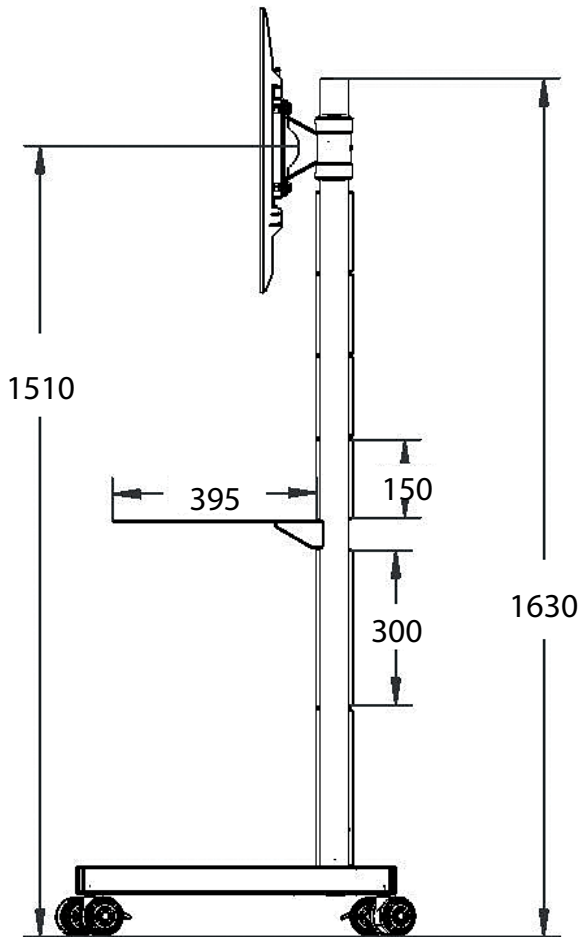

Bestellnummer
AVHT

AVECTA Zubehör

Metall Ablageplatte

Höhenverstellbar, Kabelführung

Bestellnummer Abmessung in mm

AVP1 500 x 400

AVP2 550 x 450

AVP3 300 x 300

Glas Ablageplatte

Sicherheitsglas mit polierter Kante, höhenverstellbar, Kabelführung

Bestellnummer Abmessung in mm

AVGS 500 x 400

Sicherheitsgehäuse

Höhenverstellbar, Tür schwenkt beim Öffnen unter die Oberseite, obere Fläche als Ablage nutzbar

Bestellnummer Innenabmessungen in mm

AVLC 500 x 140 x 400

Abstand Rückseite Mast zur Rückseite der Bodenplatte (Wand) 80mm

Abbildung
AVHT

AVHP
Höhe bis Bildschirmmitte 1100mm bis 1500mm

AVHT
Höhe bis Bildschirmmitte 1250mm bis 1520mm

Typically 33-57" screens
75kg MAX