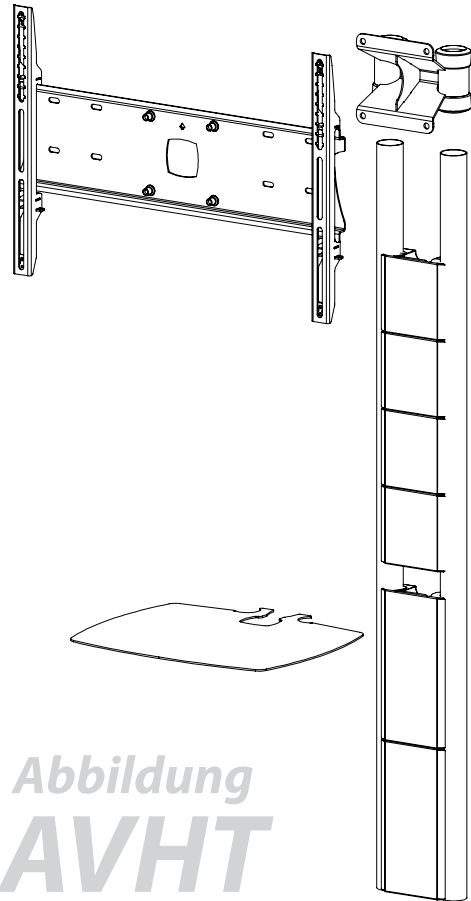

Bestellnummer
AVHT

AVECTA Zubehör

Metall Ablageplatte

Höhenverstellbar, Kabelführung

Bestellnummer Abmessung in mm

AVP1 500 x 400

AVP2 550 x 450

AVP3 300 x 300

Glas Ablageplatte

Sicherheitsglas mit polierter Kante, höhenverstellbar, Kabelführung

Bestellnummer Abmessung in mm

AVGS 500 x 400

Sicherheitsgehäuse

Höhenverstellbar, Tür schwenkt beim Öffnen unter die Oberseite, obere Fläche als Ablage nutzbar

Bestellnummer Innenabmessungen in mm

AVLC 500 x 140 x 400

Abstand Rückseite Mast zur Rückseite der Bodenplatte (Wand) 80mm

Abbildung
AVHT

AVHP
Höhe bis Bildschirmmitte 1100mm bis 1500mm

AVHT
Höhe bis Bildschirmmitte 1250mm bis 1520mm

Typically 33-57" screens
75kg MAX