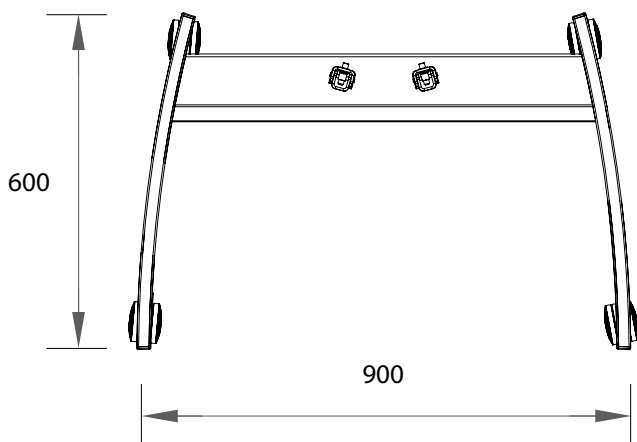

Bestellnummer
AVHT

AVECTA Zubehör

Metall Ablageplatte

Höhenverstellbar, Kabelführung

Bestellnummer Abmessung in mm

AVP1 500 x 400

AVP2 550 x 450

AVP3 300 x 300

Glas Ablageplatte

Sicherheitsglas mit polierter Kante, höhenverstellbar, Kabelführung

Bestellnummer Abmessung in mm

AVGS 500 x 400

Sicherheitsgehäuse

Höhenverstellbar, Tür schwenkt beim Öffnen unter die Oberseite, obere Fläche als Ablage nutzbar

Bestellnummer Innenabmessungen in mm

AVLC 500 x 140 x 400

Abstand Rückseite Mast zur Rückseite der Bodenplatte (Wand) 80mm

Abbildung
AVHT

AVHP
Höhe bis Bildschirmmitte 1100mm bis 1500mm

AVHT
Höhe bis Bildschirmmitte 1250mm bis 1520mm

Typically 33-57" screens
75kg MAX