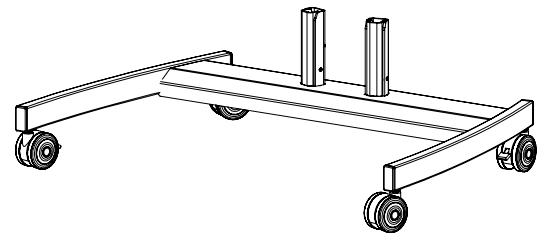

Glas Ablageplatte

Sicherheitsglas mit polierter Kante, höhenverstellbar, Kabelführung

Bestellnummer Abmessung in mm

AVGS 500 x 400

Sicherheitsgehäuse

Höhenverstellbar, Tür schwenkt beim Öffnen unter die Oberseite, obere Fläche als Ablage nutzbar

Bestellnummer Innenabmessungen in mm

AVLC 500 x 140 x 400

Abstand Rückseite Mast zur Rückseite der Bodenplatte (Wand) 80mm

Abbildung
AVHT

AVHP
Höhe bis Bildschirmmitte 1100mm bis 1500mm

AVHT
Höhe bis Bildschirmmitte 1250mm bis 1520mm