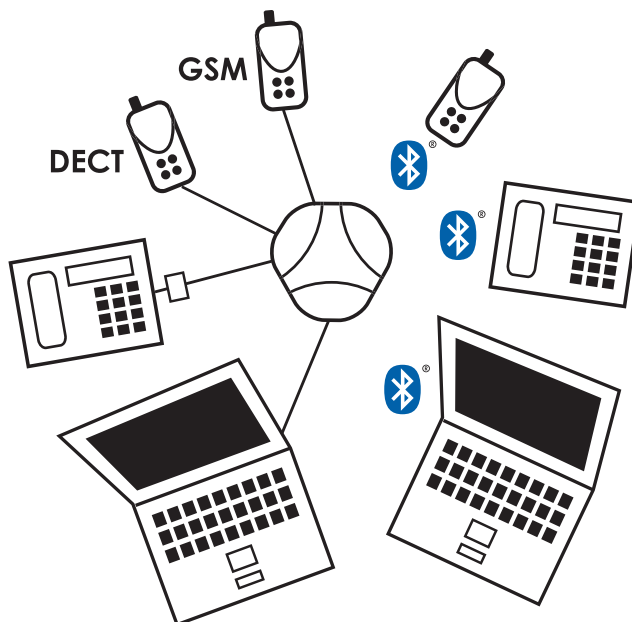

Veelzijdigheid op het werk!

De Konftel 60W kan aangesloten worden op elk soort telefoon en is dus ideaal voor elke conferentie. Met een bereik van maximaal 30 m² kunt u de Konftel 60W praktisch overal op kantoor gebruiken, zolang er maar een stopcontact in de buurt is. Wanneer u de extra microfoons toevoegt, heeft de Konftel 60W een bereik van maximaal 70 m².

De Konftel 60W is aan te sluiten op elk apparaat!

Systeemtelefoons kunnen aangesloten worden op de Konftel 60W via de stekker van de handset. Met de schakeldoos kunt u snel schakelen tussen hands-free telefoneren en telefoneren met de handset. U kunt ook een headset aansluiten. De Konftel 60W kan maximaal tien meter van de telefoon worden geplaatst als deze is aangesloten op een systeemtelefoon met Bluetooth®-technologie.

Uw mobiele of DECT-telefoon verandert in een heuse conferentietelefoon wanneer u deze aansluit op de Konftel 60W met een Bluetooth®-aansluiting of een extra kabel.

Computers (PC/Mac) met software voor IP/telefonie (Skype.com, Alcatel WebSoftphone, Nortel IP softphone 2050 enz.) veranderen eenvoudig in IP Softphone conferentie-eenheden. U hoeft de Konftel 60W alleen maar aan te sluiten op de geluidsingang van uw computer (kabels meegeleverd). Konftel kan een optionele USB-adapter leveren voor directe aansluiting op de USB-poort van uw computer maar u kunt ook een Bluetooth-adapter voor een draadloze verbinding gebruiken.